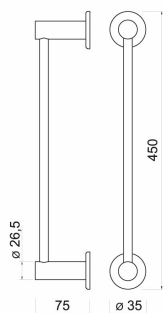

KÓD

ASM07

SÉRIE

SMILE BA

NÁZEV PRODUKTU

Držák ručníků SMILE 450 mm, leštěná nerez

PROVEDENÍ

leštěná nerezová ocel

OBRÁZEK

PIKTOGRAM

VLASTNOSTI PRODUKTU

- Typ držáku: jednoduchý
- Materiál těla/materiál provedení: kov
- Délka [mm]: 450
- Šířka [mm]: 450
- Výška [mm]: 26,5
- Provedení: leštěná nerez

TECHNICKÝ VÝKRES

SPECIFIKACE

- Výška [mm]: 53
- Hloubka [mm]: 75
- EAN: 8590309088011
- Intrastat: 83025000
- Hmotnost brutto [kg]: 0,39