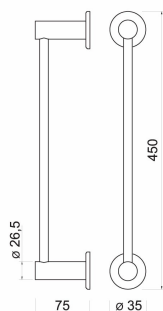

KÓD

ASM07

SÉRIE

SMILE BA

NÁZEV PRODUKTU

Držák ručníků SMILE 450 mm, leštěná nerez

PROVEDENÍ

leštěná nerezová ocel

OBRÁZEK

PIKTOGRAM

VLASTNOSTI PRODUKTU

- Typ ovládacího prvku: 3
- Typ držáku: Jednoduchý
- Materiál těla/výrobní materiál: kov
- Délka [cm]: 450
- Šířka výrobku [mm]: 450
- Výška [mm]: 26.5
- Provedení: leštěná nerez

TECHNICKÝ VÝKRES

SPECIFIKACE

- Výška výrobku [mm]: 53
- Hloubka výrobku [mm]: 75
- EAN: 8590309088011
- Intrastat: 83025000
- Hmotnost brutto [kg]: 0,39