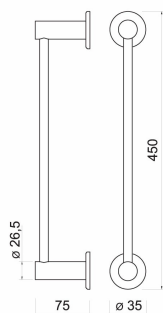

KÓD

ASM07

SÉRIE

SMILE BA

NÁZEV PRODUKTU

Držák ručníků SMILE 450 mm, leštěná nerez

PROVEDENÍ

leštěná nerezová ocel

OBRÁZEK

PIKTOGRAM

VLASTNOSTI PRODUKTU

- Typ ovládacího prvku: 3
- Typ držáku: Jednoduchý
- Materiál těla/výrobní materiál: kov
- Délka [cm]: 450
- Šířka výrobku [mm]: 450
- Výška [mm]: 26.5
- Provedení: leštěná nerez

TECHNICKÝ VÝKRES

SPECIFIKACE

- Výška výrobku [mm]: 53
- Hloubka výrobku [mm]: 75
- EAN: 8590309088011
- Intrastat: 83025000
- Hmotnost brutto [kg]: 0,39