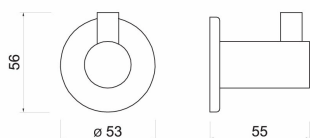

OBRÁZEK

PIKTOGRAM

VLASTNOSTI PRODUKTU

- Typ držáku: jednoduchý
- Materiál těla/materiál provedení: kov
- Délka [mm]: 53
- Šířka [mm]: 53
- Výška [mm]: 56
- Provedení: chrom

TECHNICKÝ VÝKRES

SPECIFIKACE

- Výška [mm]: 56
- Hloubka [mm]: 55
- EAN: 8590309087991
- Intrastat: 83025000
- Hmotnost brutto [kg]: 0,14