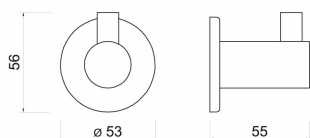

OBRÁZEK

PIKTOGRAM

VLASTNOSTI PRODUKTU

- Typ držáku: Jednoduchý
- Materiál těla/výrobní materiál: kov
- Délka [cm]: 53
- Šířka výrobku [mm]: 53
- Výška [mm]: 56
- Provedení: leštěná nerez

TECHNICKÝ VÝKRES

SPECIFIKACE

- Výška výrobku [mm] : 56
- Hloubka výrobku [mm]: 55
- EAN: 8590309087991
- Intrastat: 83025000
- Hmotnost brutto [kg]: 0,14