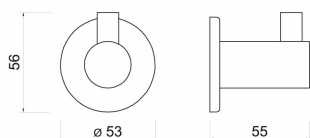

OBRÁZEK

PIKTOGRAM

VLASTNOSTI PRODUKTU

- Typ ovládacího prvku: 3
- Typ držáku: Jednoduchý
- Materiál těla/výrobní materiál: kov
- Délka [cm]: 53
- Šířka výrobku [mm]: 53
- Výška [mm]: 56
- Provedení: leštěná nerez

TECHNICKÝ VÝKRES

SPECIFIKACE

- Výška výrobku [mm]: 56
- Hloubka výrobku [mm]: 55
- EAN: 8590309087991
- Intrastat: 83025000
- Hmotnost brutto [kg]: 0,14