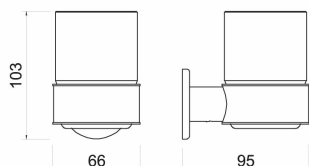

OBRÁZEK

PIKTOGRAM

VLASTNOSTI PRODUKTU

- Výška [mm]: 103
- Typ skla: jednoduchý
- Materiál těla/materiál provedení: kov
- Délka [mm]: 66
- Šířka [mm]: 66
- Provedení: leštěná nerez

TECHNICKÝ VÝKRES

SPECIFIKACE

- Výška [mm]: 103
- EAN: 8590309087984
- Intrastat: 70139900
- Hmotnost brutto [kg]: 0,47
- Hloubka [mm]: 95