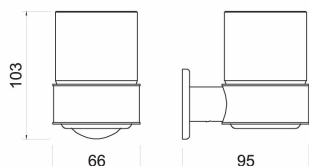

OBRÁZEK

PIKTOGRAM

VLASTNOSTI PRODUKTU

- Výška [mm]: 103
- Typ skla: Jednoduchá
- Materiál těla/výrobní materiál: kov
- Délka [cm]: 66
- Šířka výrobku [mm]: 66
- Provedení: leštěná nerez

TECHNICKÝ VÝKRES

SPECIFIKACE

- Výška výrobku [mm]: 103
- EAN: 8590309087984
- Intrastat: 73249000
- Hmotnost brutto [kg]: 0,47
- Hloubka výrobku [mm]: 95