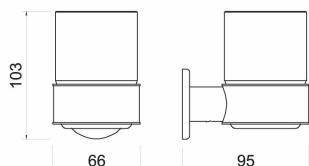

OBRÁZEK

PIKTOGRAM

VLASTNOSTI PRODUKTU

- Typ ovládacího prvku: 3
- Výška [mm]: 103
- Typ skla: Jednoduchá
- Materiál těla/výrobní materiál: kov
- Délka [cm]: 66
- Šířka výrobku [mm]: 66
- Provedení: leštěná nerez

TECHNICKÝ VÝKRES

SPECIFIKACE

- Výška výrobku [mm]: 103
- EAN: 8590309087984
- Intrastat: 73249000
- Hmotnost brutto [kg]: 0,47
- Hloubka výrobku [mm]: 95