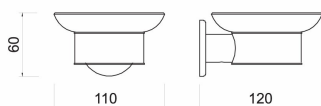

gun metal

OBRÁZEK

PIKTOGRAM

VLASTNOSTI PRODUKTU

- Výška [mm]: 60
- Materiál těla/materiál provedení: kov
- Montáž: Nástěnný
- Délka [mm]: 120
- Šířka [mm]: 110
- Hloubka krabice [mm]: 90
- Šířka krabice [mm]: 125
- Výška krabice [mm]: 160
- Provedení: gun metal

TECHNICKÝ VÝKRES

SPECIFIKACE

- Výška [mm]: 60
- EAN: 8590309140511
- Intrastat: 70139900
- Hmotnost brutto [kg]: 0.48
- Hloubka [mm]: 120