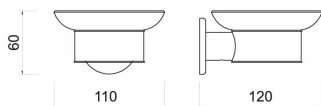

černá

OBRÁZEK

PIKTOGRAM

VLASTNOSTI PRODUKTU

- Výška [mm]: 60
- Materiál těla/materiál provedení: kov
- Montáž: Nástěnný
- Délka [mm]: 120
- Šířka [mm]: 110
- Hloubka krabice [mm]: 90
- Šířka krabice [mm]: 125
- Výška krabice [mm]: 160
- Provedení: černá

TECHNICKÝ VÝKRES

SPECIFIKACE

- Výška [mm]: 60
- EAN: 8590309140757
- Intrastat: 70139900
- Hmotnost brutto [kg]: 0.4
- Hloubka [mm]: 120