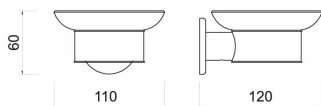

kartáčované zlato

OBRÁZEK

PIKTOGRAM

VLASTNOSTI PRODUKTU

- Výška [mm]: 60
- Materiál těla/materiál provedení: kov
- Montáž: Nástěnný
- Délka [mm]: 120
- Šířka [mm]: 110
- Hloubka krabice [mm]: 90
- Šířka krabice [mm]: 125
- Výška krabice [mm]: 160
- Provedení: kartáčované zlato

TECHNICKÝ VÝKRES

SPECIFIKACE

- Výška [mm]: 60
- EAN: 8590309140634
- Intrastat: 73249000
- Hloubka [mm]: 120