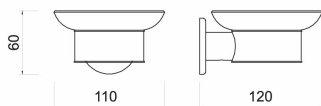

OBRÁZEK

PIKTOGRAM

VLASTNOSTI PRODUKTU

- Výška [mm]: 60
- Materiál těla/materiál provedení: kov
- Montáž: Nástěnný
- Délka [mm]: 120
- Šířka [mm]: 110
- Provedení: leštěná nerez

TECHNICKÝ VÝKRES

SPECIFIKACE

- Výška [mm]: 60
- EAN: 8590309087977
- Intrastat: 70139900
- Hmotnost brutto [kg]: 0,48
- Hloubka [mm]: 120