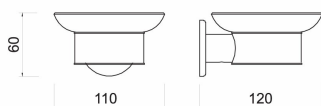

OBRÁZEK

PIKTOGRAM

VLASTNOSTI PRODUKTU

- Typ ovládacího prvku: 3
- Výška [mm]: 60
- Materiál těla/výrobní materiál: kov
- Montáž: Nástěnná
- Délka [cm]: 120
- Šířka výrobku [mm]: 110
- Provedení: leštěná nerez

TECHNICKÝ VÝKRES

SPECIFIKACE

- Výška výrobku [mm]: 60
- EAN: 8590309087977
- Intrastat: 73249000
- Hmotnost brutto [kg]: 0,48
- Hloubka výrobku [mm]: 120