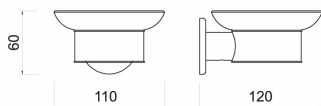

OBRÁZEK

PIKTOGRAM

VLASTNOSTI PRODUKTU

- Typ ovládacího prvku: 3
- Výška [mm]: 60
- Materiál těla/výrobní materiál: kov
- Montáž: Nástěnná
- Délka [cm]: 120
- Šířka výrobku [mm]: 110
- Provedení: leštěná nerez

TECHNICKÝ VÝKRES

SPECIFIKACE

- Výška výrobku [mm]: 60
- EAN: 8590309087977
- Intrastat: 73249000
- Hmotnost brutto [kg]: 0,48
- Hloubka výrobku [mm]: 120