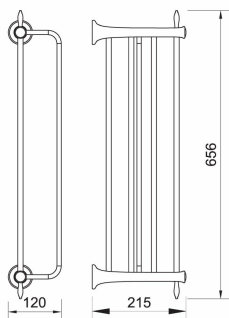

KÓD

ARE35

SÉRIE

RETRO BA

NÁZEV PRODUKTU

Velký držák ručníků se závěsem RETRO, chrom

PROVEDENÍ

chrom

OBRÁZEK

PIKTOGRAM

VLASTNOSTI PRODUKTU

- Výška [mm]: 120
- Délka [mm]: 600
- Šířka [mm]: 656
- Provedení: chrom

TECHNICKÝ VÝKRES

SPECIFIKACE

- Výška [mm]: 120
- EAN: 8590309088172
- Intrastat: 83025000
- Hmotnost brutto [kg]: 1,60
- Hloubka [mm]: 215