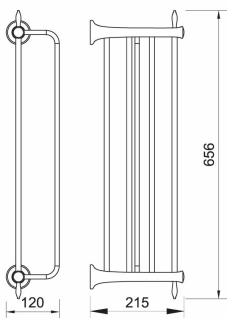

KÓD

SÉRIE

ARE35

RETRO BA

NÁZEV PRODUKTU

PROVEDENÍ

Velký držák ručníků se závěsem RETRO, chrom

chrom

OBRÁZEK

PIKTOGRAM

VLASTNOSTI PRODUKTU

- Výška [mm]: 120
- Délka [cm]: 600
- Šířka výrobku [mm]: 656
- Provedení: chrom

TECHNICKÝ VÝKRES

SPECIFIKACE

- Výška výrobku [mm]: 120
- EAN: 8590309088172
- Intrastat: 83025000
- Hmotnost brutto [kg]: 1,6
- Hloubka výrobku [mm]: 215