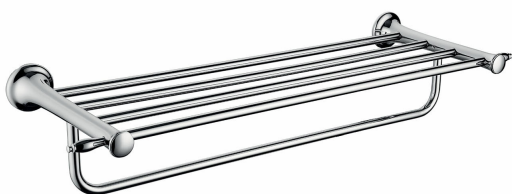

KÓD

SÉRIE

ARE35

RETRO BA

NÁZEV PRODUKTU

PROVEDENÍ

Velký držák ručníků se závěsem RETRO, chrom

chrom

OBRÁZEK

PIKTOGRAM

VLASTNOSTI PRODUKTU

- Výška [mm]: 120
- Délka [cm]: 600
- Šířka výrobku [mm]: 656
- Provedení: chrom

TECHNICKÝ VÝKRES

SPECIFIKACE

- Výška výrobku [mm]: 120
- EAN: 8590309088172
- Intrastat: 83025000
- Hmotnost brutto [kg]: 1,6
- Hloubka výrobku [mm]: 215