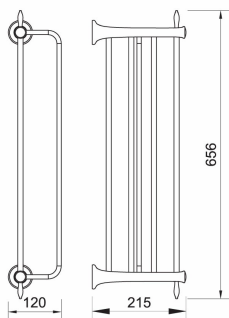

KÓD

ARE35

SÉRIE

RETRO BA

NÁZEV PRODUKTU

Velký držák ručníků se závěsem RETRO, chrom

PROVEDENÍ

chrom

OBRÁZEK

PIKTOGRAM

VLASTNOSTI PRODUKTU

- Výška [mm]: 120
- Délka [cm]: 600
- Šířka výrobku [mm]: 656
- Provedení: chrom

TECHNICKÝ VÝKRES

SPECIFIKACE

- Výška výrobku [mm]: 120
- EAN: 8590309088172
- Intrastat: 83025000
- Hmotnost brutto [kg]: 1,6
- Hloubka výrobku [mm]: 215