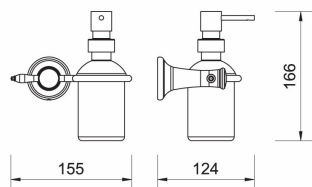

KÓD

ARE34

SÉRIE

RETRO BA

NÁZEV PRODUKTU

Dávkovač mýdla RETRO, chrom

PROVEDENÍ

chrom

OBRÁZEK

PIKTOGRAM

VLASTNOSTI PRODUKTU

- Výška [mm]: 166
- Montáž: Nástěnný
- Délka [mm]: 155
- Šířka [mm]: 155
- Provedení: chrom

TECHNICKÝ VÝKRES

SPECIFIKACE

- Výška [mm]: 166
- EAN: 8590309088165
- Intrastat: 84798997
- Hmotnost brutto [kg]: 0,72
- Hloubka [mm]: 124