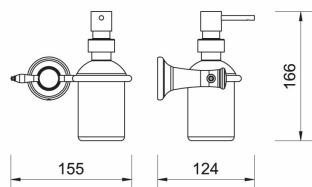

KÓD

ARE34

SÉRIE

RETRO BA

NÁZEV PRODUKTU

Dávkovač mýdla RETRO, chrom

PROVEDENÍ

chrom

OBRÁZEK

PIKTOGRAM

VLASTNOSTI PRODUKTU

- Výška [mm]: 166
- Montáž: Nástěnná
- Délka [cm]: 155
- Šířka výrobku [mm]: 155
- Provedení: chrom

TECHNICKÝ VÝKRES

SPECIFIKACE

- Výška výrobku [mm]: 166
- EAN: 8590309088165
- Intrastat: 84798997
- Hmotnost brutto [kg]: 0,72
- Hloubka výrobku [mm]: 124