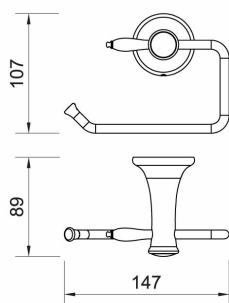

KÓD

ARE33

SÉRIE

RETRO BA

NÁZEV PRODUKTU

Závěs toaletního papíru RETRO, chrom

PROVEDENÍ

chrom

OBRÁZEK

PIKTOGRAM

VLASTNOSTI PRODUKTU

- Typ držáku toaletního papíru: jednoduchý
- Délka [mm]: 147
- Šířka [mm]: 147
- Výška [mm]: 107
- Provedení: chrom

TECHNICKÝ VÝKRES

SPECIFIKACE

- Výška [mm]: 107
- Hloubka [mm]: 89
- EAN: 8590309088158
- Intrastat: 74182000
- Hmotnost brutto [kg]: 0,40