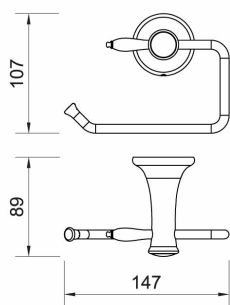

KÓD

ARE33

SÉRIE

RETRO BA

NÁZEV PRODUKTU

Závěs toaletního papíru RETRO, chrom

PROVEDENÍ

chrom

OBRÁZEK

PIKTOGRAM

VLASTNOSTI PRODUKTU

- Typ držáku toaletního papíru: Jednoduchý
- Délka [cm]: 147
- Šířka výrobku [mm]: 147
- Výška [mm]: 107
- Provedení: chrom

TECHNICKÝ VÝKRES

SPECIFIKACE

- Výška výrobku [mm]: 107
- Hloubka výrobku [mm]: 89
- EAN: 8590309088158
- Intrastat: 74182000
- Hmotnost brutto [kg]: 0,4