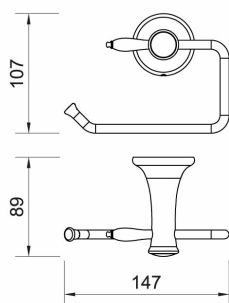

KÓD

ARE33

SÉRIE

RETRO BA

NÁZEV PRODUKTU

Závěs toaletního papíru RETRO, chrom

PROVEDENÍ

chrom

OBRÁZEK

PIKTOGRAM

VLASTNOSTI PRODUKTU

- Typ držáku toaletního papíru: Jednoduchý
- Délka [cm]: 147
- Šířka výrobku [mm]: 147
- Výška [mm]: 107
- Provedení: chrom

TECHNICKÝ VÝKRES

SPECIFIKACE

- Výška výrobku [mm]: 107
- Hloubka výrobku [mm]: 89
- EAN: 8590309088158
- Intrastat: 74182000
- Hmotnost brutto [kg]: 0,4