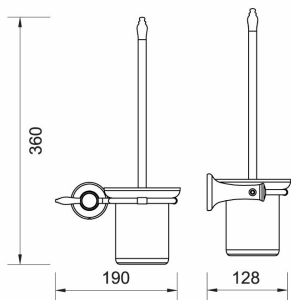

COD PRODUS

COLECȚIE

ARE14

RETRO BA

NUMELE PRODUSULUI

CULOARE

Perie WC cu suport din sticlă

crom

FOTOGRAFIE PRODUS

CARACTERISTICI PRODUS

- Lungime [mm]: 190
- Lățime [mm]: 190
- Înălțime [mm]: 360

DESEN TEHNIC

SPECIFICATION

- Înălțime [mm]: 360
- Adâncime [mm]: 128