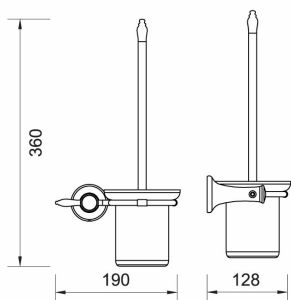

KÓD

ARE14

SÉRIE

RETRO BA

NÁZEV PRODUKTU

WC štětka RETRO, chrom

PROVEDENÍ

chrom

OBRÁZEK

PIKTOGRAM

VLASTNOSTI PRODUKTU

- Délka [mm]: 190
- Šířka [mm]: 190
- Výška [mm]: 360
- Provedení: chrom

TECHNICKÝ VÝKRES

SPECIFIKACE

- Výška [mm]: 360
- Hloubka [mm]: 128
- EAN: 8590309088141
- Intrastat: 96039091
- Hmotnost brutto [kg]: 1,10