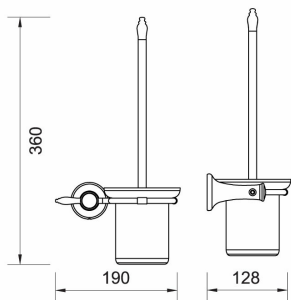

KÓD

ARE14

SÉRIE

RETRO BA

NÁZEV PRODUKTU

WC štětka RETRO, chrom

PROVEDENÍ

chrom

OBRÁZEK

PIKTOGRAM

VLASTNOSTI PRODUKTU

- Délka [cm]: 190
- Šířka výrobku [mm]: 190
- Výška [mm]: 360
- Provedení: chrom

TECHNICKÝ VÝKRES

SPECIFIKACE

- Výška výrobku [mm]: 360
- Hloubka výrobku [mm]: 128
- EAN: 8590309088141
- Intrastat: 96039091
- Hmotnost brutto [kg]: 1,1