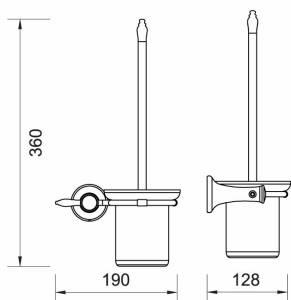

KÓD

ARE14

SÉRIE

RETRO BA

NÁZEV PRODUKTU

WC štětka RETRO, chrom

PROVEDENÍ

chrom

OBRÁZEK

PIKTOGRAM

VLASTNOSTI PRODUKTU

- Délka [cm]: 190
- Šířka výrobku [mm]: 190
- Výška [mm]: 360
- Provedení: chrom

TECHNICKÝ VÝKRES

SPECIFIKACE

- Výška výrobku [mm]: 360
- Hloubka výrobku [mm]: 128
- EAN: 8590309088141
- Intrastat: 96039091
- Hmotnost brutto [kg]: 1,1