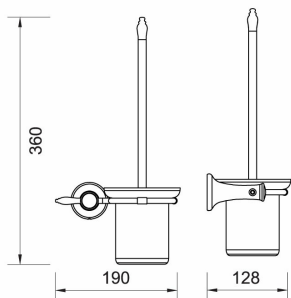

KÓD

ARE14

SÉRIE

RETRO BA

NÁZEV PRODUKTU

WC štětka RETRO, chrom

PROVEDENÍ

chrom

OBRÁZEK

PIKTOGRAM

VLASTNOSTI PRODUKTU

- Typ ovládacího prvku: 3
- Délka [cm]: 190
- Šířka výrobku [mm]: 190
- Výška [mm]: 360
- Provedení: chrom

TECHNICKÝ VÝKRES

SPECIFIKACE

- Výška výrobku [mm]: 360
- Hloubka výrobku [mm]: 128
- EAN: 8590309088141
- Intrastat: 96039091
- Hmotnost brutto [kg]: 1,1