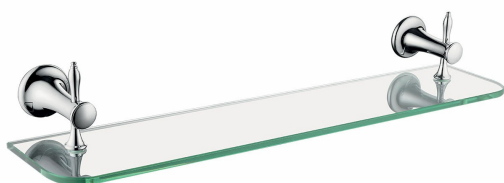

KÓD

SÉRIE

ARE13

RETRO BA

NÁZEV PRODUKTU

PROVEDENÍ

Polička RETRO, chrom

chrom

OBRÁZEK

PIKTOGRAM

VLASTNOSTI PRODUKTU

- Výška [mm]: 102
- Materiál těla/materiál provedení: sklo
- Délka [mm]: 600
- Šířka [mm]: 600
- Provedení: chrom

TECHNICKÝ VÝKRES

SPECIFIKACE

- Výška [mm]: 102
- EAN: 8590309088134
- Intrastat: 94038900
- Hmotnost brutto [kg]: 2,27
- Hloubka [mm]: 147