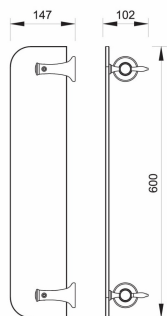

OBRÁZEK

PIKTOGRAM

VLASTNOSTI PRODUKTU

- Výška [mm]: 102
- Materiál těla/materiál provedení: sklo
- Délka [mm]: 600
- Šířka [mm]: 600
- Provedení: chrom

TECHNICKÝ VÝKRES

SPECIFIKACE

- Výška [mm]: 102
- EAN: 8590309088134
- Intrastat: 94038900
- Hmotnost brutto [kg]: 2,27
- Hloubka [mm]: 147