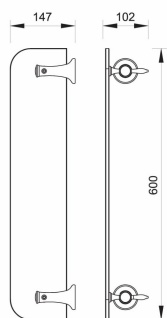

OBRÁZEK

PIKTOGRAM

VLASTNOSTI PRODUKTU

- Výška [mm]: 102
- Materiál těla/výrobní materiál: sklo
- Délka [cm]: 600
- Šířka výrobku [mm]: 600
- Provedení: chrom

TECHNICKÝ VÝKRES

SPECIFIKACE

- Výška výrobku [mm]: 102
- EAN: 8590309088134
- Intrastat: 94032080
- Hmotnost brutto [kg]: 2,27
- Hloubka výrobku [mm]: 147