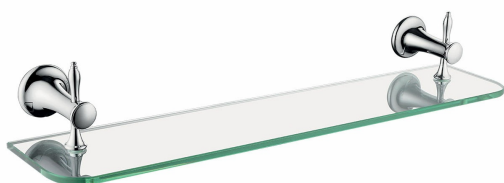

KÓD

ARE13

SÉRIE

RETRO BA

NÁZEV PRODUKTU

Polička RETRO, chrom

PROVEDENÍ

chrom

OBRÁZEK

PIKTOGRAM

VLASTNOSTI PRODUKTU

- Výška [mm]: 102
- Materiál těla/výrobní materiál: sklo
- Délka [cm]: 600
- Šířka výrobku [mm]: 600
- Provedení: chrom

TECHNICKÝ VÝKRES

SPECIFIKACE

- Výška výrobku [mm]: 102
- EAN: 8590309088134
- Intrastat: 94032080
- Hmotnost brutto [kg]: 2,27
- Hloubka výrobku [mm]: 147