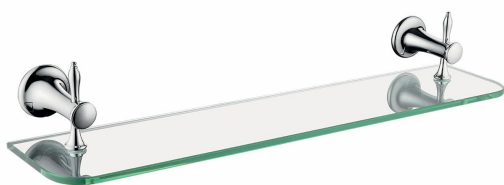

KÓD

ARE13

SÉRIE

RETRO BA

NÁZEV PRODUKTU

Polička RETRO, chrom

PROVEDENÍ

chrom

OBRÁZEK

PIKTOGRAM

VLASTNOSTI PRODUKTU

- Výška [mm]: 102
- Materiál těla/výrobní materiál: sklo
- Délka [cm]: 600
- Šířka výrobku [mm]: 600
- Provedení: chrom

TECHNICKÝ VÝKRES

SPECIFIKACE

- Výška výrobku [mm]: 102
- EAN: 8590309088134
- Intrastat: 94032080
- Hmotnost brutto [kg]: 2,27
- Hloubka výrobku [mm]: 147