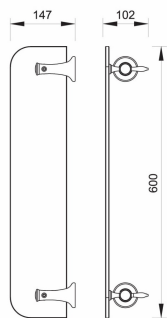

OBRÁZEK

PIKTOGRAM

VLASTNOSTI PRODUKTU

- Výška [mm]: 102
- Materiál těla/výrobní materiál: sklo
- Délka [cm]: 600
- Šířka výrobku [mm]: 600
- Provedení: chrom

TECHNICKÝ VÝKRES

SPECIFIKACE

- Výška výrobku [mm]: 102
- EAN: 8590309088134
- Intrastat: 94032080
- Hmotnost brutto [kg]: 2,27
- Hloubka výrobku [mm]: 147