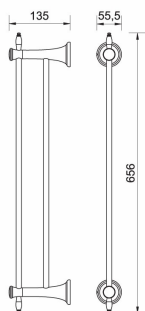

KÓD

ARE10

SÉRIE

RETRO BA

NÁZEV PRODUKTU

Dvojitý držák ručníků RETRO 600 mm, chrom

PROVEDENÍ

chrom

OBRÁZEK

PIKTOGRAM

VLASTNOSTI PRODUKTU

- Typ držáku: dvojitý
- Délka [mm]: 600
- Šířka [mm]: 656
- Výška [mm]: 55,5
- Provedení: chrom

TECHNICKÝ VÝKRES

SPECIFIKACE

- Výška [mm]: 56
- Hloubka [mm]: 135
- EAN: 8590309088127
- Intrastat: 83025000
- Hmotnost brutto [kg]: 0,86