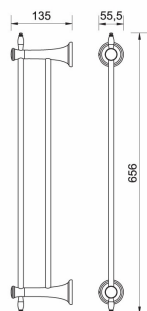

KÓD

ARE10

SÉRIE

RETRO BA

NÁZEV PRODUKTU

Dvojitý držák ručníků RETRO 600 mm, chrom

PROVEDENÍ

chrom

OBRÁZEK

PIKTOGRAM

VLASTNOSTI PRODUKTU

- Typ držáku: dvojitý
- Délka [cm]: 600
- Šířka výrobku [mm]: 656
- Výška [mm]: 55.5
- Provedení: chrom

TECHNICKÝ VÝKRES

SPECIFIKACE

- Výška výrobku [mm] : 56
- Hloubka výrobku [mm]: 135
- EAN: 8590309088127
- Intrastat: 83025000
- Hmotnost brutto [kg]: 0,86