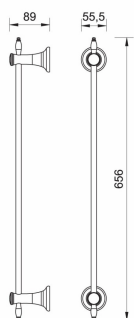

KÓD

ARE09

SÉRIE

RETRO BA

NÁZEV PRODUKTU

Držák ručníků RETRO 600 mm, chrom

PROVEDENÍ

chrom

OBRÁZEK

PIKTOGRAM

VLASTNOSTI PRODUKTU

- Typ držáku: jednoduchý
- Délka [mm]: 600
- Šířka [mm]: 656
- Výška [mm]: 89
- Provedení: chrom

TECHNICKÝ VÝKRES

SPECIFIKACE

- Výška [mm]: 66
- Hloubka [mm]: 59
- EAN: 8590309088110
- Intrastat: 83025000
- Hmotnost brutto [kg]: 0,67