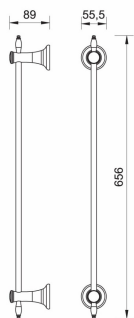

KÓD

ARE09

SÉRIE

RETRO BA

NÁZEV PRODUKTU

Držák ručníků RETRO 600 mm, chrom

PROVEDENÍ

chrom

OBRÁZEK

PIKTOGRAM

VLASTNOSTI PRODUKTU

- Typ držáku: Jednoduchý
- Délka [cm]: 600
- Šířka výrobku [mm]: 656
- Výška [mm]: 89
- Provedení: chrom

TECHNICKÝ VÝKRES

SPECIFIKACE

- Výška výrobku [mm]: 56
- Hloubka výrobku [mm]: 59
- EAN: 8590309088110
- Intrastat: 83025000
- Hmotnost brutto [kg]: 0,67