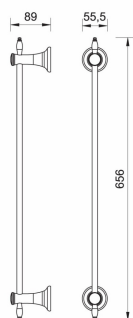

KÓD

ARE09

SÉRIE

RETRO BA

NÁZEV PRODUKTU

Držák ručníků RETRO 600 mm, chrom

PROVEDENÍ

chrom

OBRÁZEK

PIKTOGRAM

VLASTNOSTI PRODUKTU

- Typ držáku: Jednoduchý
- Délka [cm]: 600
- Šířka výrobku [mm]: 656
- Výška [mm]: 89
- Provedení: chrom

TECHNICKÝ VÝKRES

SPECIFIKACE

- Výška výrobku [mm] : 56
- Hloubka výrobku [mm]: 59
- EAN: 8590309088110
- Intrastat: 83025000
- Hmotnost brutto [kg]: 0,67