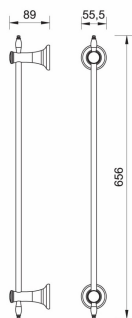

KÓD

ARE09

SÉRIE

RETRO BA

NÁZEV PRODUKTU

Držák ručníků RETRO 600 mm, chrom

PROVEDENÍ

chrom

OBRÁZEK

PIKTOGRAM

VLASTNOSTI PRODUKTU

- Typ držáku: Jednoduchý
- Délka [cm]: 600
- Šířka výrobku [mm]: 656
- Výška [mm]: 89
- Provedení: chrom

TECHNICKÝ VÝKRES

SPECIFIKACE

- Výška výrobku [mm]: 56
- Hloubka výrobku [mm]: 59
- EAN: 8590309088110
- Intrastat: 83025000
- Hmotnost brutto [kg]: 0,67