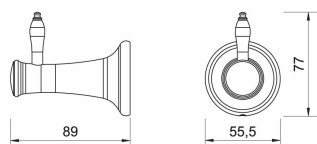

OBRÁZEK

PIKTOGRAM

VLASTNOSTI PRODUKTU

- Typ držáku: jednoduchý
- Délka [mm]: 55,5
- Šířka [mm]: 56
- Výška [mm]: 77
- Provedení: chrom

TECHNICKÝ VÝKRES

SPECIFIKACE

- Výška [mm]: 77
- Hloubka [mm]: 59
- EAN: 8590309088103
- Intrastat: 83025000
- Hmotnost brutto [kg]: 0,23