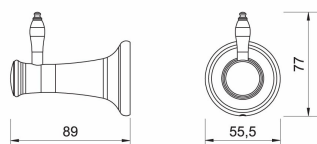

OBRÁZEK

PIKTOGRAM

VLASTNOSTI PRODUKTU

- Typ držáku: Jednoduchý
- Délka [cm]: 55.5
- Šířka výrobku [mm]: 56
- Výška [mm]: 77
- Provedení: chrom

TECHNICKÝ VÝKRES

SPECIFIKACE

- Výška výrobku [mm]: 77
- Hloubka výrobku [mm]: 59
- EAN: 8590309088103
- Intrastat: 83025000
- Hmotnost brutto [kg]: 0,23