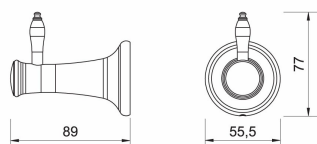

OBRÁZEK

PIKTOGRAM

VLASTNOSTI PRODUKTU

- Typ ovládacího prvku: 3
- Typ držáku: Jednoduchý
- Délka [cm]: 55,5
- Šířka výrobku [mm]: 56
- Výška [mm]: 77
- Provedení: chrom

TECHNICKÝ VÝKRES

SPECIFIKACE

- Výška výrobku [mm]: 77
- Hloubka výrobku [mm]: 59
- EAN: 8590309088103
- Intrastat: 83025000
- Hmotnost brutto [kg]: 0,23