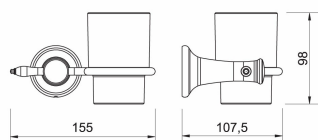

OBRÁZEK

PIKTOGRAM

VLASTNOSTI PRODUKTU

- Výška [mm]: 98
- Typ skla: jednoduchý
- Délka [mm]: 107.5
- Šířka [mm]: 155
- Provedení: chrom

TECHNICKÝ VÝKRES

SPECIFIKACE

- Výška [mm]: 98
- EAN: 8590309088097
- Intrastat: 70139900
- Hmotnost brutto [kg]: 0,59
- Hloubka [mm]: 108