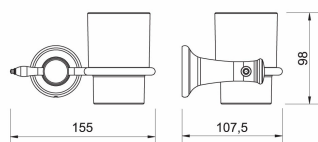

OBRÁZEK

PIKTOGRAM

VLASTNOSTI PRODUKTU

- Výška [mm]: 98
- Typ skla: Jednoduchá
- Délka [cm]: 107.5
- Šířka výrobku [mm]: 155
- Provedení: chrom

TECHNICKÝ VÝKRES

SPECIFIKACE

- Výška výrobku [mm] : 98
- EAN: 8590309088097
- Intrastat: 74182000
- Hmotnost brutto [kg]: 0,59
- Hloubka výrobku [mm]: 108