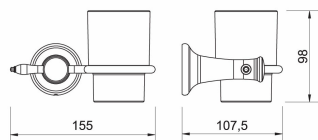

OBRÁZEK

PIKTOGRAM

VLASTNOSTI PRODUKTU

- Výška [mm]: 98
- Typ skla: Jednoduchá
- Délka [cm]: 107.5
- Šířka výrobku [mm]: 155
- Provedení: chrom

TECHNICKÝ VÝKRES

SPECIFIKACE

- Výška výrobku [mm]: 98
- EAN: 8590309088097
- Intrastat: 74182000
- Hmotnost brutto [kg]: 0,59
- Hloubka výrobku [mm]: 108