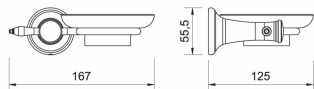

OBRÁZEK

PIKTOGRAM

VLASTNOSTI PRODUKTU

- Výška [mm]: 55.5
- Montáž: Nástěnný
- Délka [mm]: 125
- Šířka [mm]: 167
- Provedení: chrom

TECHNICKÝ VÝKRES

SPECIFIKACE

- Výška [mm]: 56
- EAN: 8590309088080
- Intrastat: 70139900
- Hmotnost brutto [kg]: 0,55
- Hloubka [mm]: 125