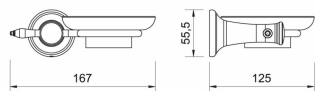

OBRÁZEK

PIKTOGRAM

VLASTNOSTI PRODUKTU

- Výška [mm]: 55.5
- Montáž: Nástěnná
- Délka [cm]: 125
- Šířka výrobku [mm]: 167
- Provedení: chrom

TECHNICKÝ VÝKRES

SPECIFIKACE

- Výška výrobku [mm]: 56
- EAN: 8590309088080
- Intrastat: 74182000
- Hmotnost brutto [kg]: 0,55
- Hloubka výrobku [mm]: 125