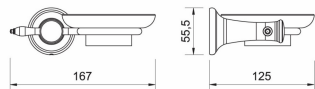

OBRÁZEK

PIKTOGRAM

VLASTNOSTI PRODUKTU

- Výška [mm]: 55.5
- Montáž: Nástěnná
- Délka [cm]: 125
- Šířka výrobku [mm]: 167
- Provedení: chrom

TECHNICKÝ VÝKRES

SPECIFIKACE

- Výška výrobku [mm]: 56
- EAN: 8590309088080
- Intrastat: 74182000
- Hmotnost brutto [kg]: 0,55
- Hloubka výrobku [mm]: 125