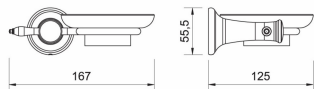

OBRÁZEK

PIKTOGRAM

VLASTNOSTI PRODUKTU

- Typ ovládacího prvku: 3
- Výška [mm]: 55,5
- Montáž: Nástěnná
- Délka [cm]: 125
- Šířka výrobku [mm]: 167
- Provedení: chrom

TECHNICKÝ VÝKRES

SPECIFIKACE

- Výška výrobku [mm]: 56
- EAN: 8590309088080
- Intrastat: 74182000
- Hmotnost brutto [kg]: 0,55
- Hloubka výrobku [mm]: 125