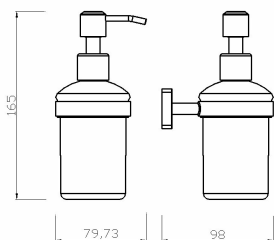

KÓD

AGR34BL

SÉRIE

GRETA BLACK

NÁZEV PRODUKTU

Dávkovač mýdla GRETA, černá matná

PROVEDENÍ

matná černá

OBRÁZEK

PIKTOGRAM

VLASTNOSTI PRODUKTU

- Výška [mm]: 165
- Materiál těla/materiál provedení: kov
- Montáž: Nástěnný
- Délka [mm]: 79.73
- Šířka [mm]: 80
- Provedení: černé

TECHNICKÝ VÝKRES

SPECIFIKACE

- Výška [mm]: 165
- EAN: 8590309088455
- Intrastat: 84798997
- Hmotnost brutto [kg]: 0,50
- Hloubka [mm]: 98