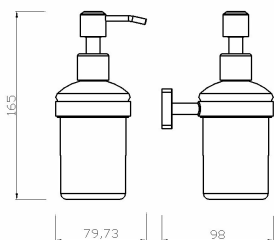

KÓD

AGR34BL

SÉRIE

GRETA BLACK

NÁZEV PRODUKTU

Dávkovač mýdla GRETA, černá matná

PROVEDENÍ

matná černá

OBRÁZEK

PIKTOGRAM

VLASTNOSTI PRODUKTU

- Výška [mm]: 165
- Materiál těla/výrobní materiál: kov
- Montáž: Nástěnná
- Délka [cm]: 79.73
- Šířka výrobku [mm]: 80
- Provedení: černé

TECHNICKÝ VÝKRES

SPECIFIKACE

- Výška výrobku [mm]: 165
- EAN: 8590309088455
- Intrastat: 84798997
- Hmotnost brutto [kg]: 0,5
- Hloubka výrobku [mm]: 98